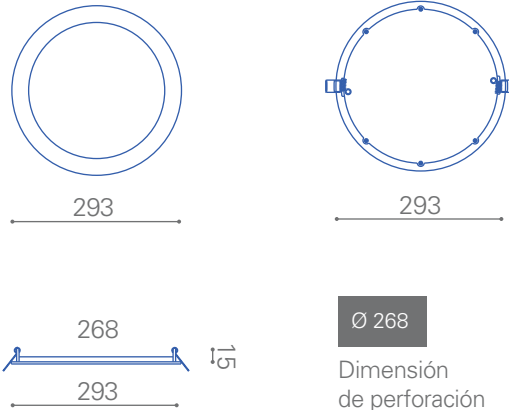

Variables

50400030

25W

6.000K

100-240V AC

Incluye

Driver Megabright

F.P._>0.95
THD_<15%

Finalidad del Producto

Indoor

Iluminación general

Para montaje en cielo falso

CRI 80

IP44

RoHS

CE

F