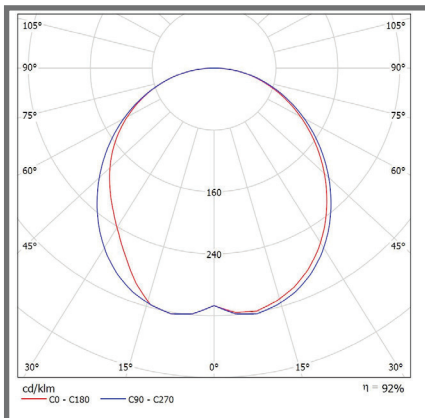

Panel LED Redondo Embutido 25W

Uso interior

Línea de productos aplicables al área hogar, comercial, oficinas y establecimientos públicos.

Características generales

- Iluminación_ uniforme
- Material_ aluminio
- Tipo de led_ SMD2835
- Flujo luminoso_ 1.900 lm.
- Ángulo_ 120°
- Color del cuerpo_ blanco
- Vida útil_ 30.000hrs.
- Instalación_ embutido

Fotometría

Vida útil: 30.000