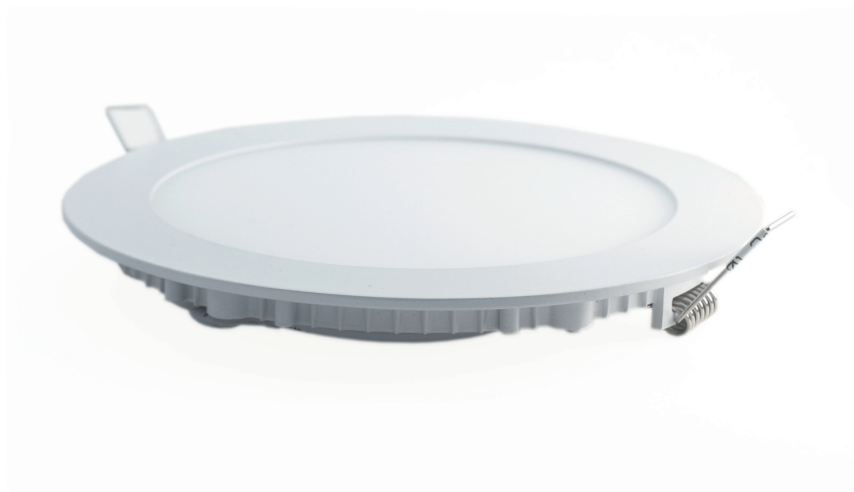

Panel LED Redondo Embutido

Panel LED Redondo Embutido 25W

6.000K
1.900lm
120°
Larga vida útil

Diversas distribuciones lumínicas

30.000 hrs vida útil

Disipador de temperatura

Dimensiones en milímetros

Proporcionalidad lumínica

Ideal para montaje en cielo falso

Único color de cuerpo

Dimensiones reducidas

Tecnología LED

Compacto

Diversos colores de luz

Dimeable opcional

Panel LED Redondo Embutido 25W

Uso interior

Línea de productos aplicables al área hogar, comercial, oficinas y establecimientos públicos.

Características generales

- Iluminación_ uniforme
- Material_ aluminio
- Tipo de led_ SMD2835
- Flujo luminoso_ 1.900 lm.
- Ángulo_ 120°
- Color del cuerpo_ blanco
- Vida útil_ 30.000hrs.
- Instalación_ embutido